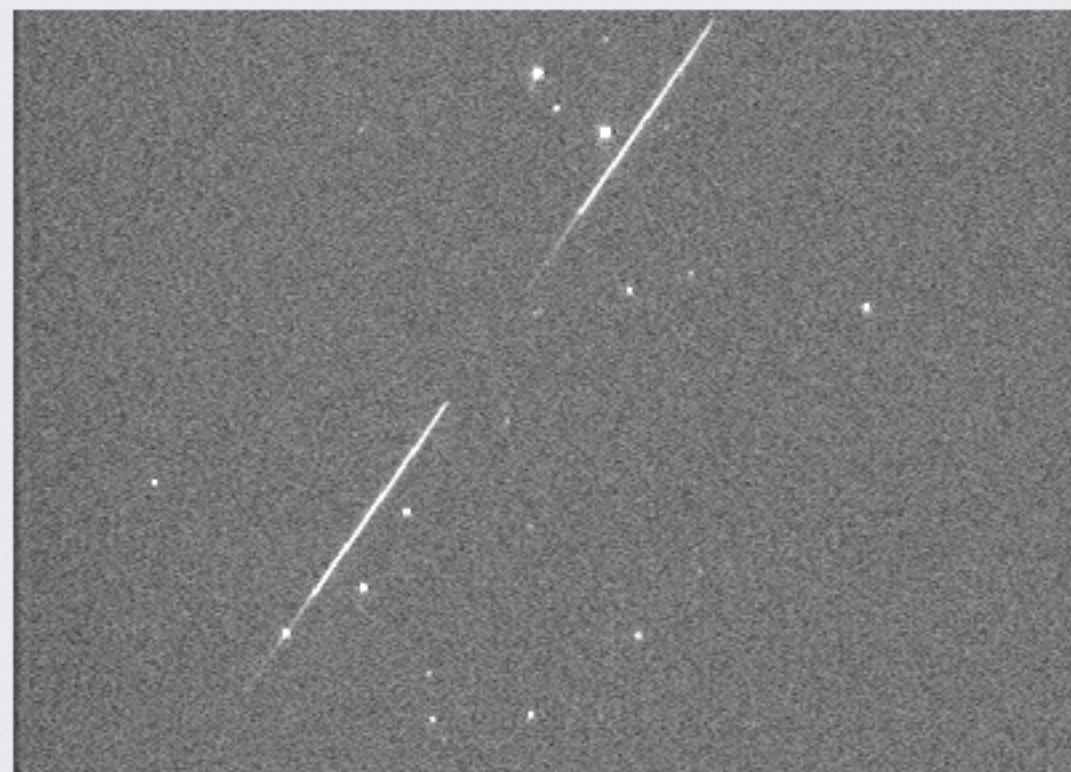

в ночь с **18.11.2003** на **19.11.2003** в **22ч 17м 21с** UT

Долгота Солнца **236° 9' 44"**

Длительность, мс **60**

Прямое восхождение **5^h 35^m 5^s**

Склонение **-4° 43' 54"**

Азимут **333° 54' 37"**

Высота **35° 24' 49"**

Угловая длина, минуты дуги **0.00**

Угловая скорость, град/сек **0.00**

Звезда гидирования

SAO 132302