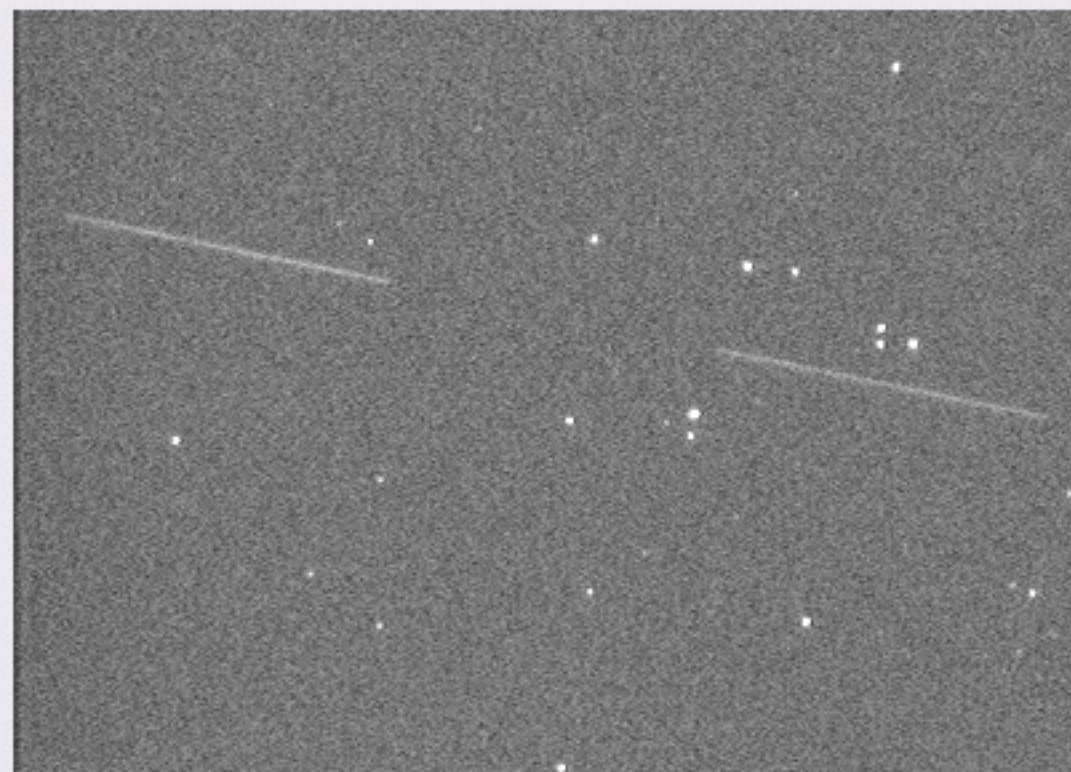

в ночь с **03.12.2003** на **04.12.2003**   в   **0ч 20м 46с** UT

Долгота Солнца   **251° 25' 39"**

Длительность, мс   **100**

Прямое восхождение   **8^h 40^m 43^s**

Склонение   **19° 43' 9"**

Азимут   **319° 5' 15"**

Высота   **57° 47' 23"**

Угловая длина, минуты дуги   **0.00**

Угловая скорость, град/сек   **0.00**

Звезда гидирования

SAO   98030